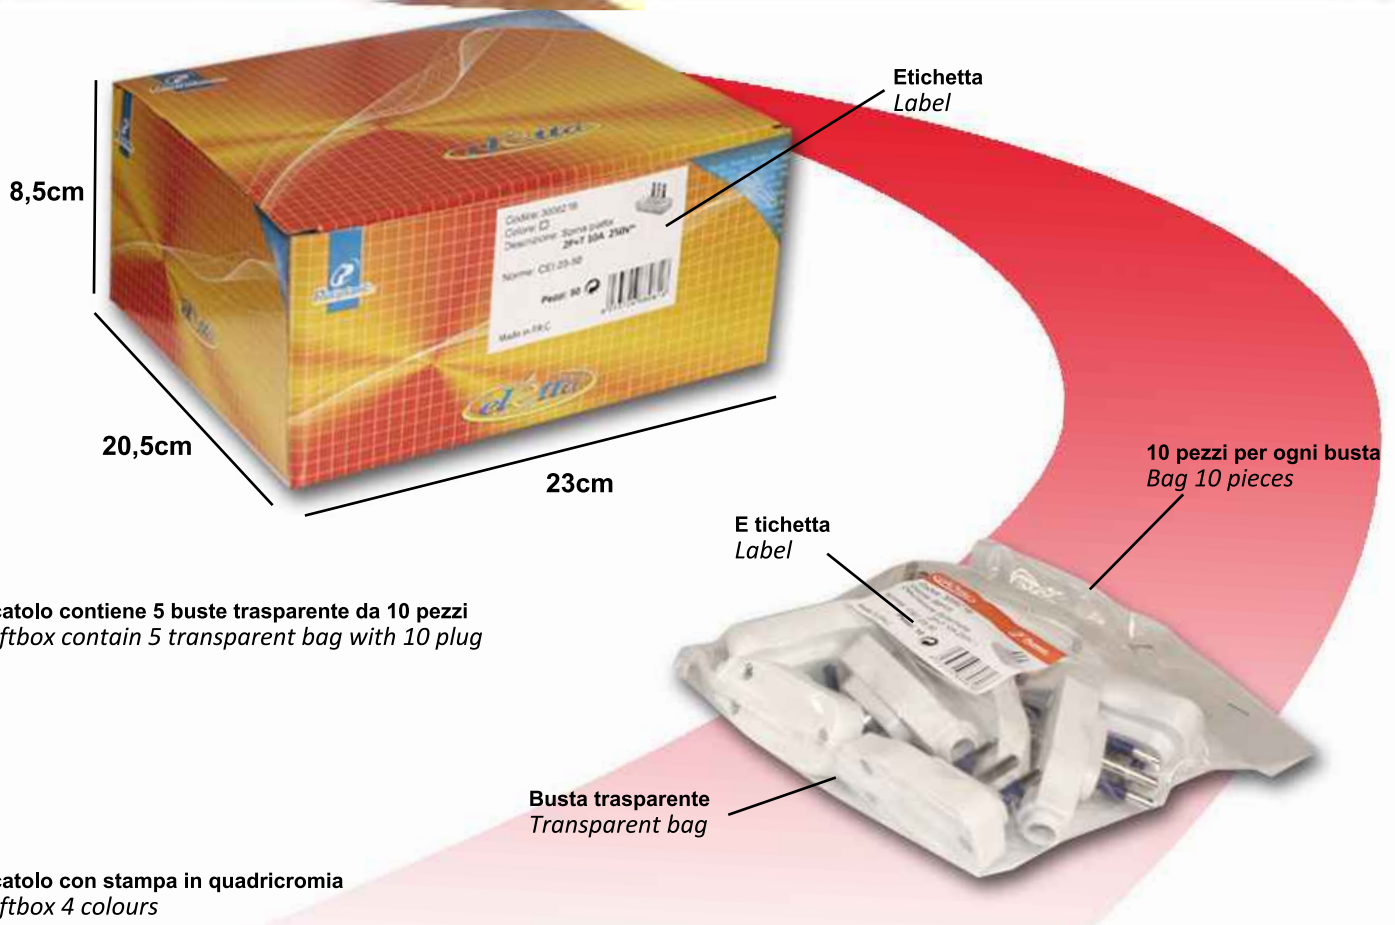

# Spina mobile Plug

Art.  
**300622B**  
**300622N**

**Spina 90°  
salvaspazio  
2P+T 16A~ 250V**

**Dimensioni:** 64x24xh38 mm  
*Size:*

**Spina 16A~ 250V**  
*Plug 16A~ 250V*

**Colori: Bianco - Nero**  
*Colours: White - Black*

**Fermacavo a vite**  
**Corpo in polimero**  
**Passacavo morbido**  
**Spinotti in ottone nichelato**

*Cable clamp screw*  
*Polymer body*  
*fairlead soft*  
*Nickel-plated brass pins*

**NORME: CEI 23-50**

**Export Carton/PCS**

<p><b>Bar Code:</b> Position 4 sides in the upper left</p>	<p>300622B  8033726 880832</p> <p>300622N  8033726 880849</p>	 <p>6x50</p> <p>42cm</p> <p>27cm</p> <p>24cm</p> <p>RoHS</p>
<p><b>Lateral Sides Shipping Mark:</b></p>	<p> <b>Poliplast</b></p> <p>P/I NO.: _____</p> <p>Codice: 300622</p> <p>QTY: 300 PCS</p> <p>CTN NO.: _____</p> <p>Made in P.R.C.</p>	
<p><b>Central Sides Shipping Mark:</b></p>	<p> <b>Poliplast</b></p> <p>Codice: 300622</p> <p>Code: 300622</p> <p>Color: _____</p> <p>QTY: 300 PCS</p>	

**Art. 300622N**  
70x50 mm

**Etichetta per lo scatolo**  
*Label for box*

Codice: 300622N  
Colore:   
Descrizione: Spina  
salvaspazio 2P+T 16A 250V~  
Norme: CEI 23-50

**Pezzi: 50**

Made in P.C.R.

8 033726 880849