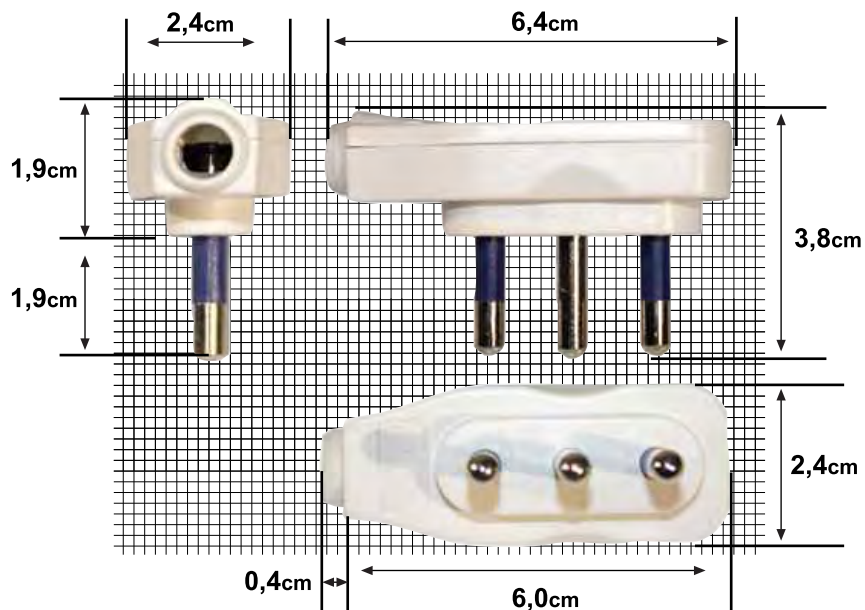

**Fermacavo a vite**  
**Corpo in polimero**  
**Passacavo morbido**  
**Spinotti in ottone nichelato**

*Cable clamp screw*  
*Polymer body*  
*fairlead soft*  
*Nickel-plated brass pins*

**NORME: CEI 23-50**

2 di 6

**Fermacavo a vite**  
*Cable clamp screw*

**Passacavo morbido**  
*Fairlead soft*

**Corpo in polimero**  
*Polymer body*

**Fermacavo a vite**  
*Cable clamp screw*

**Passacavo morbido**  
*Fairlead soft*

**Corpo in polimero**  
*Polymer body*

**Frutto con spinotti in ottone nichelato**  
*Nickel-plated brass pins*

**Frutto con spinotti in ottone nichelato**  
*Nickel-plated brass pins*

**Misure**  
*Measures*

**elètta**
**Poliplast**

Codice: 300622N  
Colore: Nero  
Descrizione: Spina  
salvaspazio 2P+T 16A 250V~  
Norme: CEI 23-50

**Pezzi: 10**

Made in P.C.R.

**60x40 mm**

**Etichetta per la busta**  
*Label for bag*